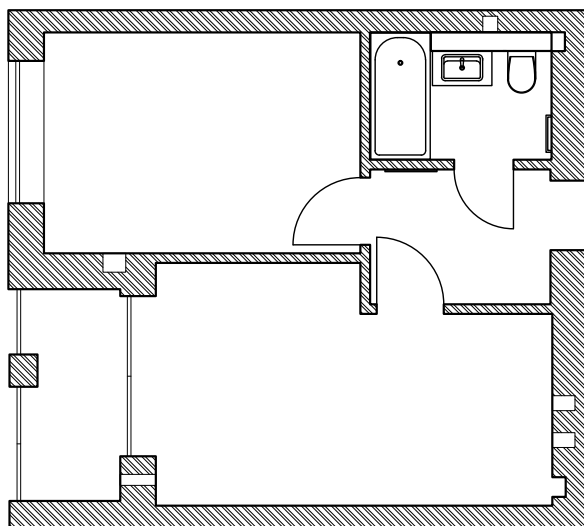

08 / ФОРМАТЫ КОМПЛЕКТАЦИИ

ПАКЕТ: БАЗОВЫЙ

Базовая комплектация с полной чистовой отделкой, санузлом, тёплым полом и базовой мебелью.