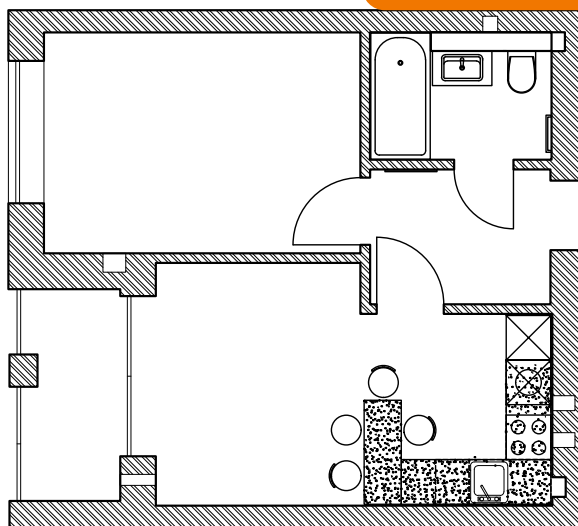

ПАКЕТ: РАСШИРЕННЫЙ

Всё из БАЗОВОГО плюс кухонный гарнитур и бытовая техника Holdberg. Оптимальный выбор для дистанционной покупки.

РЕКОМЕНДУЕМ

САМЫЙ ПОПУЛЯРНЫЙ ВАРИАНТ