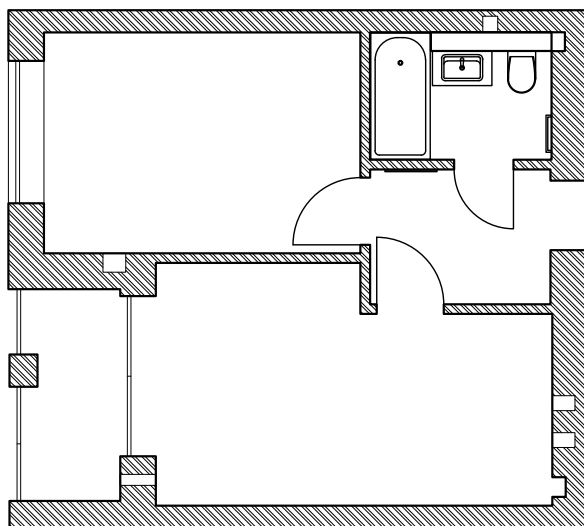

07 / ФОРМАТЫ КОМПЛЕКТАЦИИ

ПАКЕТ: БАЗОВЫЙ

Базовая комплектация с полной чистовой отделкой, санузлом, тёплым полом и базовой мебелью.